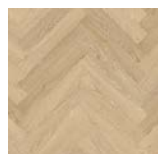

Hirame

Buri