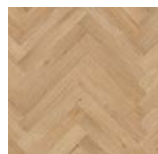

PODLAHY VINYLÓVÉ

floorify®

HERRINGBONE

FORMÁT:

4,5 x 125 x 750 mm

**JADRO FLOORIFY® RIGID
CORE S MINERÁLMI**

**SYNCHRÓNNA
ŠTRUKTÚRA DREVA**

KARTÁČ

4V FÁZA

ZÁMOK LIC. UNILIN

Autentická rybina HERRINGBONE

VŽDY VÝHODNE

60,00 €

50,00 € bez DPH

DLHODOBÁ CENA
NEZVÝŠENÁ OD 5. 6. 2022

ZNÍŽENÁ
OD 11. 9. 2023

AUTENTICKÁ RYBINA
z pravých a ľavých kusov

**KRÁSNE A ODOLNÉ
REALISTICKÉ ŠTRUKTÚRY**

Krásny prirodzený vzhľad dreva
v maximálnej komerčnej záťaži 33
a odolnosti proti oderu AC4,
s príkladnou odolnosťou proti
liehovým fixám

**NAJPEVNEJŠÍ VINYLÓVÝ
ZÁMOK NA TRHU**

U Floorify prstom zámok
nezlomíte, pevnosť
900 kg/m

**SCHODOVÉ HRANY
PRE KAŽDÚ PODLAHU**

Dodanie do 4 týždňov
schodové hrany vyrobené
priamo z podlahových lamiel
pre Vaše perfektné schody

**20 x 20 = 400 m²
BEZ PRECHODOVÝCH
PROFILOV**

Celé poschodie
v súvislej ploche

Buri

Toro

SKLADOM

Skladom u distribútora v ČR alebo
rýchle dodanie od európskeho
výrobcu vrátane zodných listů

ZÁRUKA 25 ROKOV
pre bytové zaťaženie

**ODOLNOSŤ PROTI
TRVALO VYSOKÝM
TEPLOTÁM**

Vhodné aj na elektrické
vykurovacie fólie

**NAJVYŠŠIE EKOLÓGICKÉ
ŠTANDARDY**

Žiadne škodlivé ftaláty
a prchavé látky

Anago

Ceny v €/m² vrátane 20% DPH
Platnosť od 11. 9. 2023