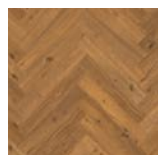

Toro

Ikura

SKLADOM

Skladom u distribútora v ČR alebo
rýchle dodanie od európskeho
výrobcu vrátane zodných listů

ZÁRUKA 25 ROKOV
pre bytové zaťaženie