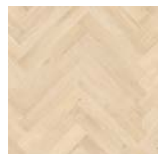

PODLAHY VINYLÓVÉ

floorify®

HERRINGBONE

FORMÁT:

4,5 x 125 x 750 mm

**JADRO FLOORIFY® RIGID
CORE S MINERÁLMI**

**SYNCHRÓNNA
ŠTRUKTÚRA DREVA**

KARTÁČ

4V FÁZA

ZÁMOK LIC. UNILIN

Autentická rybina HERRINGBONE

VŽDY VÝHODNE

60,00 €

50,00 € bez DPH

DLHODOBÁ CENA
NEZVÝŠENÁ OD 5. 6. 2022

ZNÍŽENÁ
OD 11. 9. 2023

AUTENTICKÁ RYBINA
z pravých a ľavých kusov

**KRÁSNE A ODOLNÉ
REALISTICKÉ ŠTRUKTÚRY**

Krásny prirodzený vzhľad dreva
v maximálnej komerčnej záťaži 33
a odolnosti proti oderu AC4,
s príkladnou odolnosťou proti
liehovým fixám

**NAJPEVNEJŠÍ VINYLÓVÝ
ZÁMOK NA TRHU**

U Floorify prstom zámok
nezlomíte, pevnosť
900 kg/m

**SCHODOVÉ HRANY
PRE KAŽDÚ PODLAHU**

Dodanie do 4 týždňov
schodové hrany vyrobené
priamo z podlahových lamiel
pre Vaše perfektné schody

**20 x 20 = 400 m²
BEZ PRECHODOVÝCH
PROFILOV**

Celé poschodie
v súvislej ploche

Hirame

SKLADOM

Skladom u distribútora v ČR alebo
rýchle dodanie od európskeho
výrobcu vrátane zodných listů

ZÁRUKA 25 ROKOV
pre bytové zaťaženie

**ODOLNOSŤ PROTI
TRVALO VYSOKÝM
TEPLOTÁM**

Vhodné aj na elektrické
vykurovacie fólie

**NAJVYŠŠIE EKOLÓGICKÉ
ŠTANDARDY**

Žiadne škodlivé ftaláty
a prchavé látky

Anago

Ceny v €/m² vrátane 20% DPH
Platnosť od 11. 9. 2023